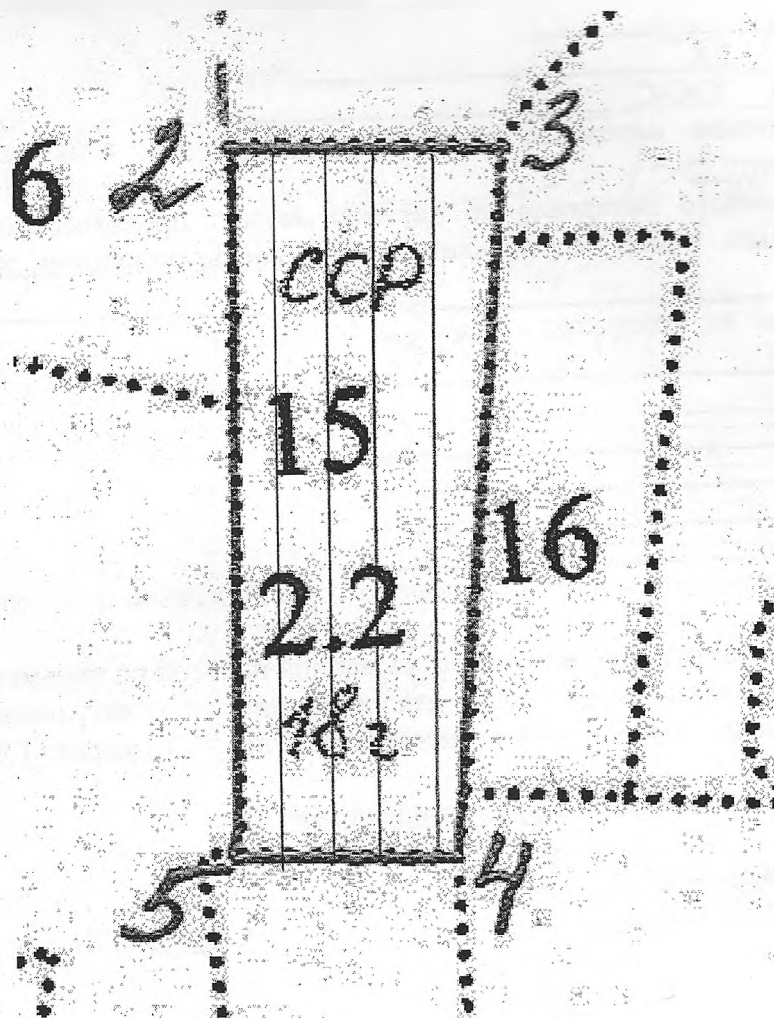

## ПРОЕКТ ЛЕСОВОССТАНОВЛЕНИЯ

на осень 2019 года

Лесничество Килемарское

Участковое лесничество Килемарское лесной участок \_\_\_\_\_

Номер квартала 4, номер выдела 15, площадь участка 2,2 га,

Целевое назначение лесов – (защитные, эксплуатационные)

главная порода сосна, сопутствующие породы \_\_\_\_\_.

Обоснование проектируемых мероприятий (соответствие способа лесовосстановления в зависимости от количества жизнеспособного подроста и молодняка главных лесных пород по типам лесорастительных условий (Правила лесовосстановления, приложение 17, таблица 2): в соответствии с лесохозяйственным регламентом лесничества.

План участка

Условные обозначения:

- направление борозд

План участка в масштабе 1:10 000 в приложении 1.